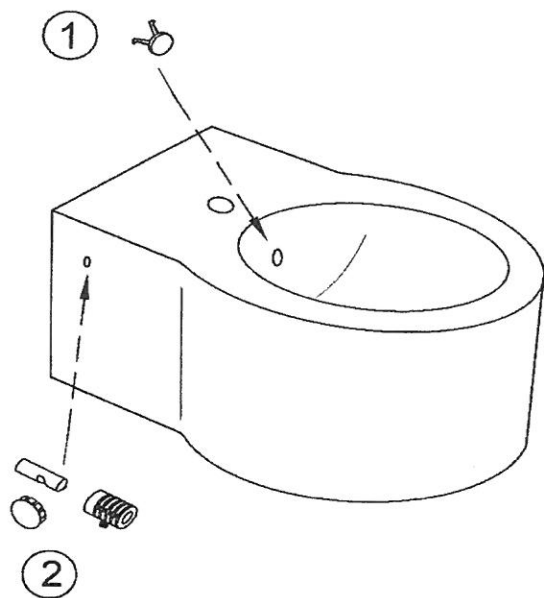

ESCALE E1298

Désignations	Références
1 Cache trop-plein	E4061-CP
2 Kit de fixations	E5555-CP

FORMILIA VIRAGIO E4774

Désignations	Références
1 Cache trop-plein	E4061-CP
2 Kit de fixations	E5534-CP

FORMILIA VIRAGIO E4792

Désignations	Références
1 Couvercle à descente progressive	4770K-00
2 Cache trop-plein	E4061-CP
3 Kit de fixations au mur	E5534-CP

ODEON UP E4765

Désignations	Références
1 Cache trop plein	E4061-CP

OVE E1586

Désignations	Références
1 Cache trop plein	E4061-CP

PRESQU'ILE E4441

Désignations	Références
1 Cache trop-plein chromé	E4061-CP
2 Clapet de bonde céramique	E78261-00
3 Kit de fixations	E5534-CP

REPLAY E4834

Désignations	Références
1 Cache trop-plein	E4061-CP
2 Kit de fixations au mur	E5534-CP

REVE E4812

Désignations	Références
1 Abattant à descente progressive	E4818-00
2 Cache trop-plein	E4061-CP
3 Kit de fixations au mur	E5534-CP