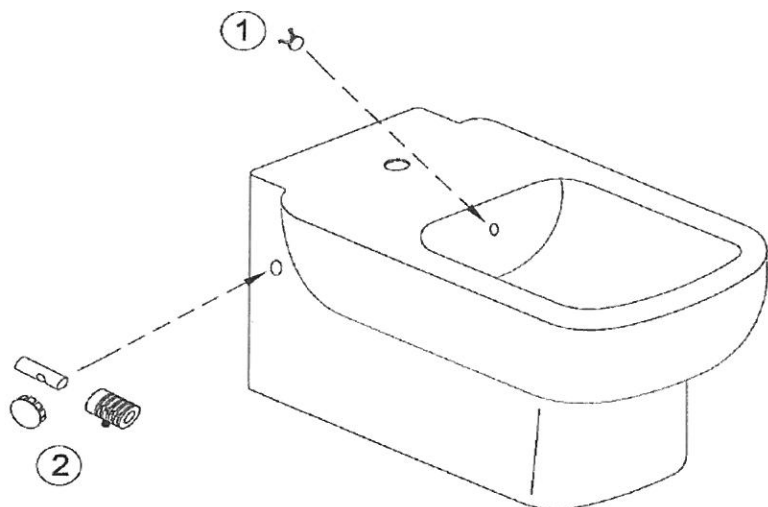

ESCALE E1298

Désignations	Références
1 Cache trop-plein	E4061-CP
2 Kit de fixations	E5555-CP

FORMILIA VIRAGIO E4774

Désignations	Références
1 Cache trop-plein	E4061-CP
2 Kit de fixations	E5534-CP

FORMILIA VIRAGIO E4792

Désignations	Références
1 Couvercle à descente progressive	4770K-00
2 Cache trop-plein	E4061-CP
3 Kit de fixations au mur	E5534-CP

ODEON UP E4765

Désignations	Références
1 Cache trop plein	E4061-CP

OVE E1586

Désignations	Références
1 Cache trop plein	E4061-CP

PRESQU'ILE E4441

Désignations	Références
1 Cache trop-plein chromé	E4061-CP
2 Clapet de bonde céramique	E78261-00
3 Kit de fixations	E5534-CP

REPLAY E4834