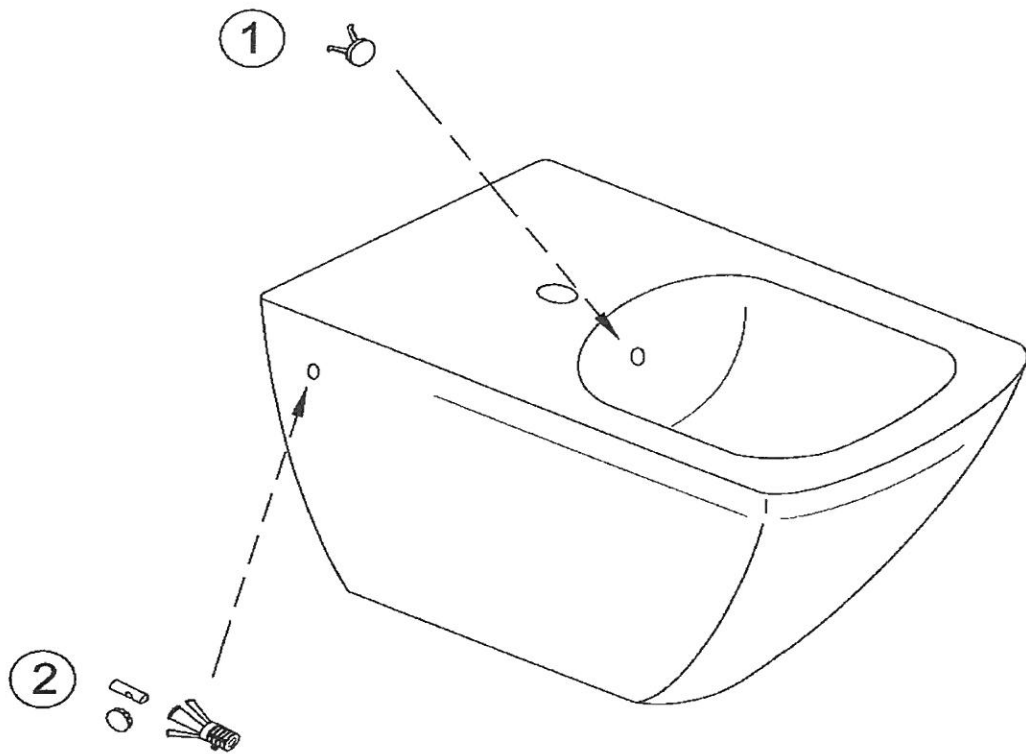

ESCALE E1298

Désignations	Références
1 Cache trop-plein	E4061-CP
2 Kit de fixations	E5555-CP

FORMILIA VIRAGIO E4774

Désignations	Références
1 Cache trop-plein	E4061-CP
2 Kit de fixations	E5534-CP

FORMILIA VIRAGIO E4792

Désignations	Références
1 Couvercle à descente progressive	4770K-00
2 Cache trop-plein	E4061-CP
3 Kit de fixations au mur	E5534-CP

ODEON UP E4765

Désignations	Références
1 Cache trop plein	E4061-CP

OVE E1586

Désignations	Références
1 Cache trop plein	E4061-CP

PRESQU'ILE E4441

Désignations	Références
1 Cache trop-plein chromé	E4061-CP
2 Clapet de bonde céramique	E78261-00
3 Kit de fixations	E5534-CP

REPLAY E4834