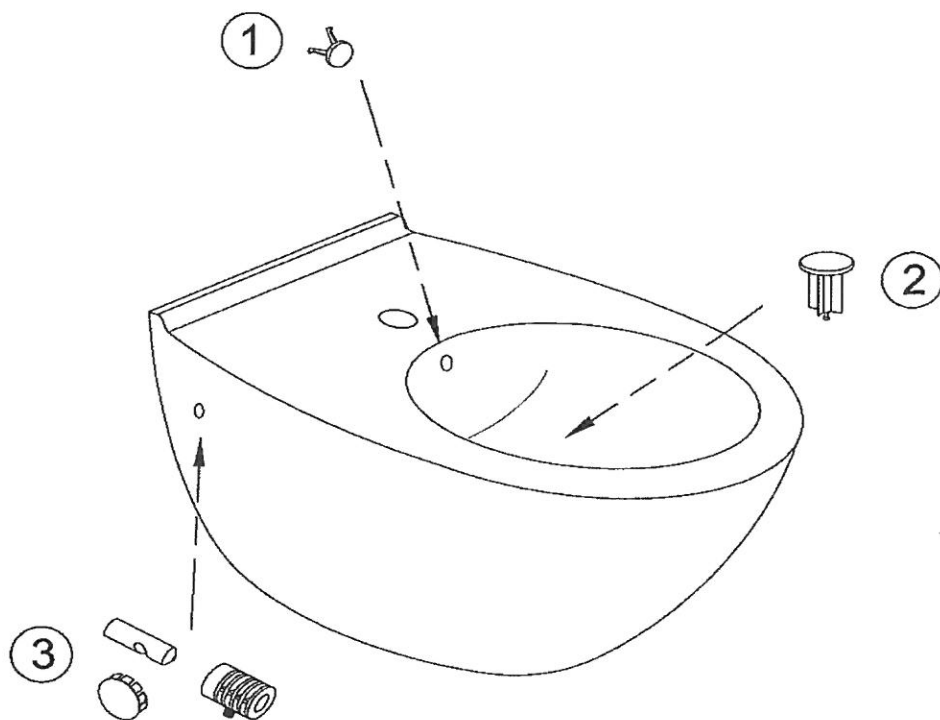

ESCALE E1298

Désignations	Références
1 Cache trop-plein	E4061-CP
2 Kit de fixations	E5555-CP

FORMILIA VIRAGIO E4774

Désignations	Références
1 Cache trop-plein	E4061-CP
2 Kit de fixations	E5534-CP

FORMILIA VIRAGIO E4792

Désignations	Références
1 Couvercle à descente progressive	4770K-00
2 Cache trop-plein	E4061-CP
3 Kit de fixations au mur	E5534-CP

ODEON UP E4765

Désignations	Références
1 Cache trop plein	E4061-CP

OVE E1586

Désignations	Références
1 Cache trop plein	E4061-CP

PRESQU'ILE E4441

Désignations	Références
1 Cache trop-plein chromé	E4061-CP
2 Clapet de bonde céramique	E78261-00
3 Kit de fixations	E5534-CP

REPLAY E4834

Désignations	Références
1 Cache trop-plein	E4061-CP
2 Kit de fixations au mur	E5534-CP

REVE E4812

Désignations	Références
1 Abattant à descente progressive	E4818-00
2 Cache trop-plein	E4061-CP
3 Kit de fixations au mur	E5534-CP