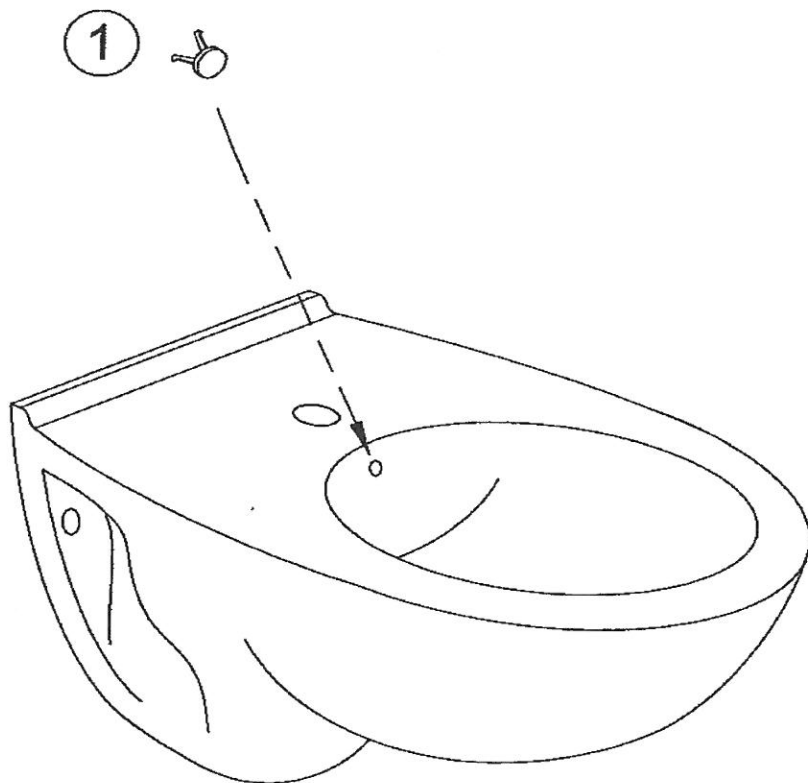

ESCALE E1298

Désignations	Références
1 Cache trop-plein	E4061-CP
2 Kit de fixations	E5555-CP

FORMILIA VIRAGIO E4774

Désignations	Références
1 Cache trop-plein	E4061-CP
2 Kit de fixations	E5534-CP

FORMILIA VIRAGIO E4792

Désignations	Références
1 Couvercle à descente progressive	4770K-00
2 Cache trop-plein	E4061-CP
3 Kit de fixations au mur	E5534-CP

ODEON UP E4765

Désignations	Références
1 Cache trop plein	E4061-CP

OVE E1586

Désignations	Références
1 Cache trop plein	E4061-CP

PRESQU'ILE E4441

Désignations	Références
1 Cache trop-plein chromé	E4061-CP
2 Clapet de bonde céramique	E78261-00
3 Kit de fixations	E5534-CP

REPLAY E4834