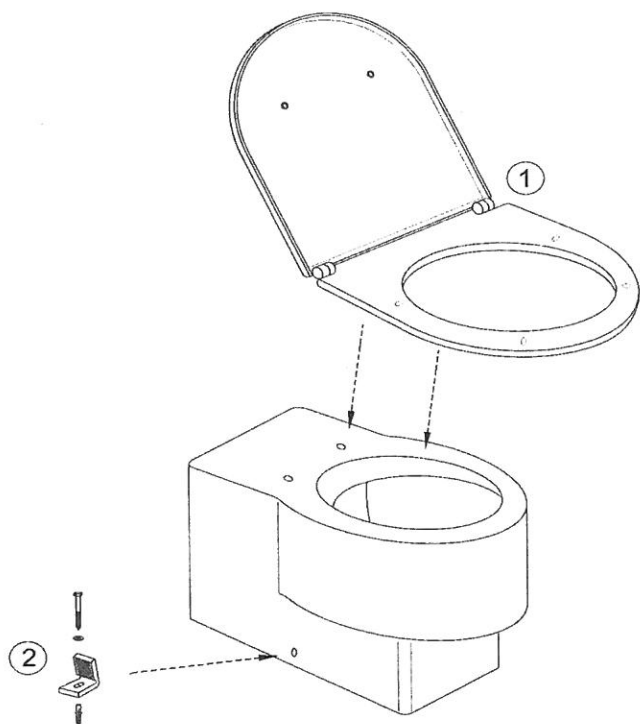

FOMILIA VIRAGIO E4772

Désignations	Références
1 Abattant à descente progressive	6472K-00
2 Kit de fixations au sol	E3078-CP

REVE E4813

Désignations	Références
1 Abattant à descente progressive, déclinable	72228-00
2 Kit de fixations au sol	E3078-CP

OVE E1584

Désignations	Références
1 Abattant à descente progressive	E70005-00
2 Kit de fixations au sol	E3078-CP

Pièces détachées

Jacob Delafon
PARIS

REPLAY E4776

Désignations	Références
1 Kit de fixations au sol	E3078-CP