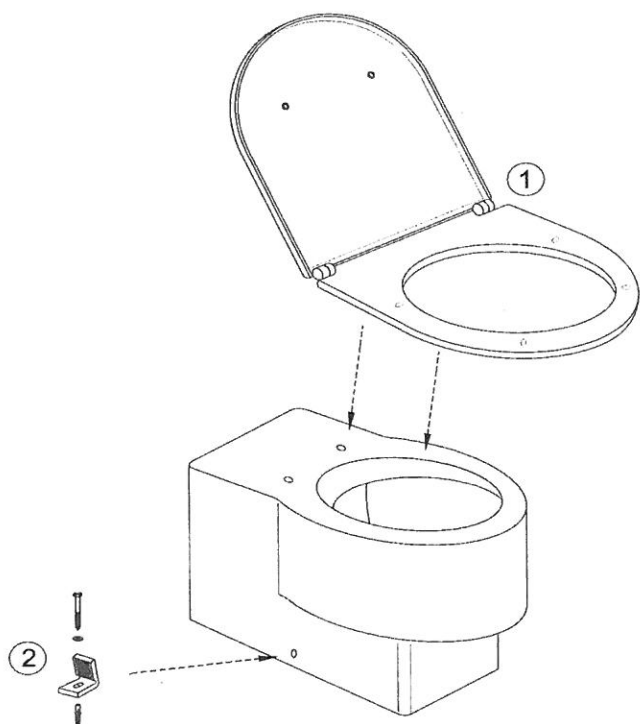

FOMILIA VIRAGIO E4772

Désignations	Références
1 Abattant à descente progressive	6472K-00
2 Kit de fixations au sol	E3078-CP

REVE E4813

Désignations	Références
1 Abattant à descente progressive, déclinable	72228-00
2 Kit de fixations au sol	E3078-CP

OVE E1584

Désignations	Références
1 Abattant à descente progressive	E70005-00
2 Kit de fixations au sol	E3078-CP

Pièces détachées

Jacob Delafon
PARIS

REPLAY E4776

Désignations	Références
1 Kit de fixations au sol	E3078-CP