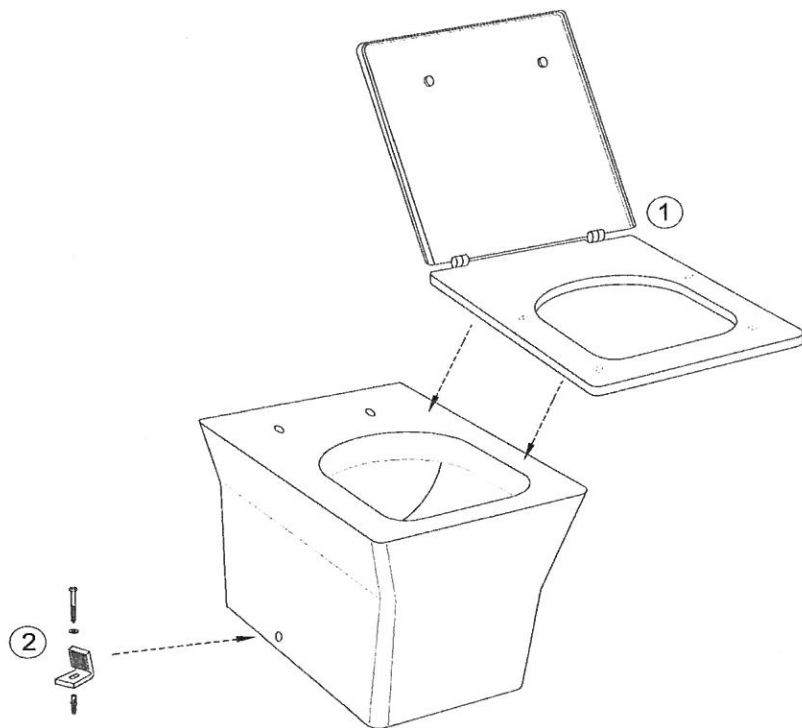

FOMILIA VIRAGIO E4772

Désignations	Références
1 Abattant à descente progressive	6472K-00
2 Kit de fixations au sol	E3078-CP

REVE E4813

Désignations	Références
1 Abattant à descente progressive, déclinable	72228-00
2 Kit de fixations au sol	E3078-CP

OVE E1584

Désignations	Références
1 Abattant à descente progressive	E70005-00
2 Kit de fixations au sol	E3078-CP

Pièces détachées

Jacob Delafon
PARIS

REPLAY E4776

Désignations	Références
1 Kit de fixations au sol	E3078-CP