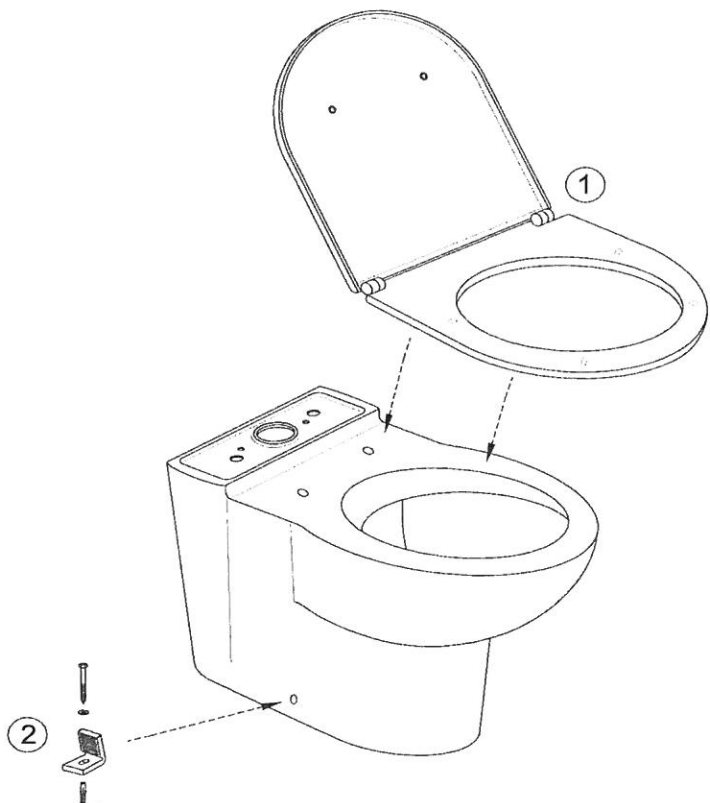

ESCALE 19038W

Désignations	Références
1 Abattant à descente progressive	E70004-00
2 Kit de fixations au sol	E5511-NF

REVE 5033K

Désignations	Références
1 Abattant à descente progressive, déclinable	72228-00
2 Coude d'alimentation	RTA107NF
3 Kit de fixations au sol	E3078-CP

FORMILIA VIRAGIO 4449K

Désignations	Références
1 Abattant à descente progressive	6472K-00
2 Kit de fixations au sol	E3078-CP

ODEON UP 4956CK, 4956K

Désignations	Références
1 Coude alimentation + joint	RTA107NF
2 Distributeur d'eau SP30	RTA083NF

ODEON UP 18558W

Désignations	Références
1 Kit de fixations au sol	E3078-CP

OVE 19974W

Désignations	Références
1 Abattant à descente progressive	E70005-00
2 Kit de fixations au sol	E3078-CP

PRESQU'ILE 19077