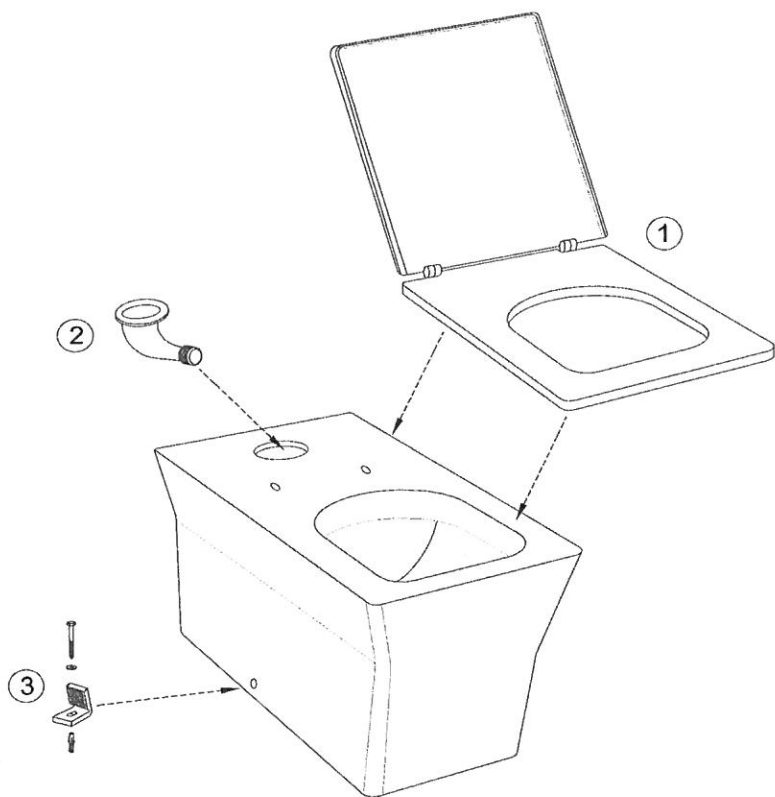

ESCALE 19038W

Désignations	Références
1 Abattant à descente progressive	E70004-00
2 Kit de fixations au sol	E5511-NF

REVE 5033K

Désignations	Références
1 Abattant à descente progressive, déclinable	72228-00
2 Coude d'alimentation	RTA107NF
3 Kit de fixations au sol	E3078-CP

FORMILIA VIRAGIO 4449K

Désignations	Références
1 Abattant à descente progressive	6472K-00
2 Kit de fixations au sol	E3078-CP

ODEON UP 4956CK, 4956K

Désignations	Références
1 Coude alimentation + joint	RTA107NF
2 Distributeur d'eau SP30	RTA083NF

ODEON UP 18558W

Désignations	Références
1 Kit de fixations au sol	E3078-CP

OVE 19974W

Désignations	Références
1 Abattant à descente progressive	E70005-00
2 Kit de fixations au sol	E3078-CP

PRESQU'ILE 19077