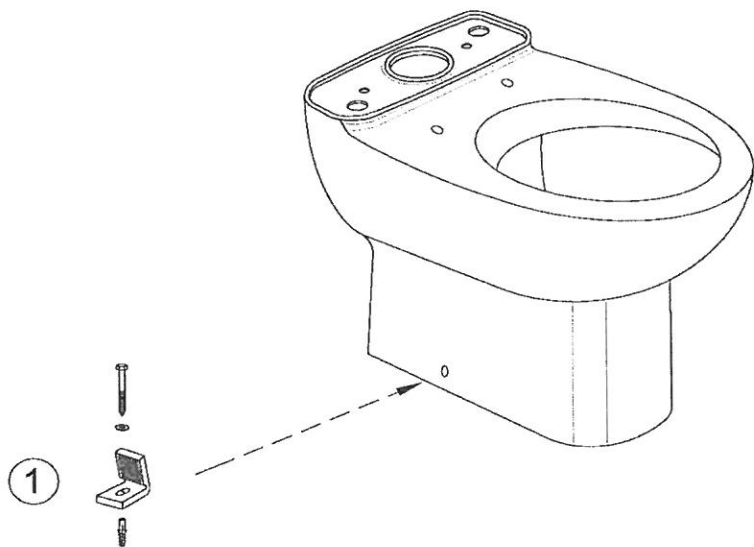

ESCALE 19038W

Désignations	Références
1 Abattant à descente progressive	E70004-00
2 Kit de fixations au sol	E5511-NF

REVE 5033K

Désignations	Références
1 Abattant à descente progressive, déclinable	72228-00
2 Coude d'alimentation	RTA107NF
3 Kit de fixations au sol	E3078-CP

FORMILIA VIRAGIO 4449K

Désignations	Références
1 Abattant à descente progressive	6472K-00
2 Kit de fixations au sol	E3078-CP

ODEON UP 4956CK, 4956K

Désignations	Références
1 Coude alimentation + joint	RTA107NF
2 Distributeur d'eau SP30	RTA083NF

ODEON UP 18558W

Désignations	Références
1 Kit de fixations au sol	E3078-CP

OVE 19974W

Désignations	Références
1 Abattant à descente progressive	E70005-00
2 Kit de fixations au sol	E3078-CP

PRESQU'ILE 19077