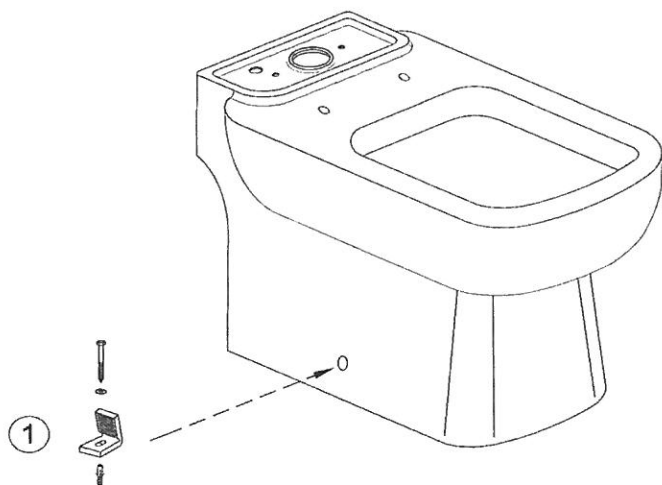

ESCALE 19038W

Désignations	Références
1 Abattant à descente progressive	E70004-00
2 Kit de fixations au sol	E5511-NF

REVE 5033K

Désignations	Références
1 Abattant à descente progressive, déclinable	72228-00
2 Coude d'alimentation	RTA107NF
3 Kit de fixations au sol	E3078-CP

ODEON UP 18558W

Désignations	Références
1 Kit de fixations au sol	E3078-CP

OVE 19974W

Désignations	Références
1 Abattant à descente progressive	E70005-00
2 Kit de fixations au sol	E3078-CP

PRESQU'ILE 19077

Désignations	Références
1 Abattant à descente progressive, déclinable	E70016-00
2 Kit de fixations au sol	E3078-CP
3 Cache fixations	E4063-CP

REPLAY 4973K 4974K

	Désignations	Références
1	Kit de fixations au sol	E3078-CP