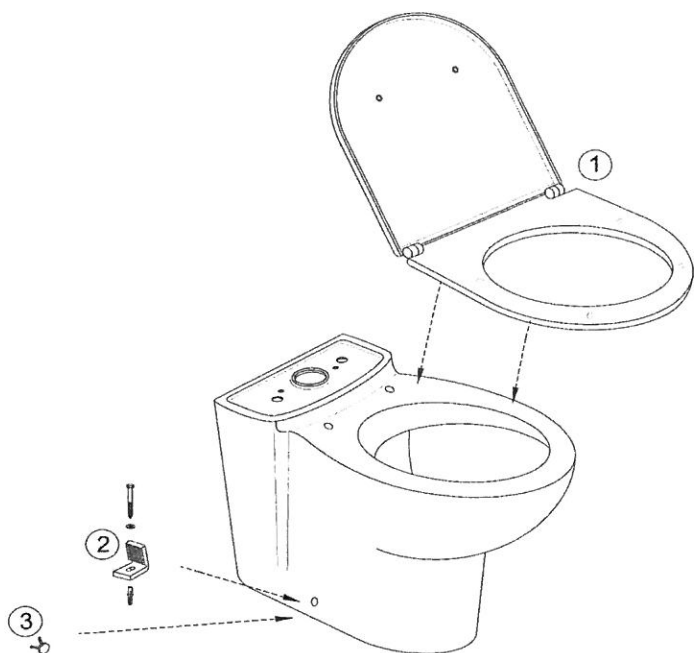

ESCALE 19038W

Désignations	Références
1 Abattant à descente progressive	E70004-00
2 Kit de fixations au sol	E5511-NF

REVE 5033K

Désignations	Références
1 Abattant à descente progressive, déclinable	72228-00
2 Coude d'alimentation	RTA107NF
3 Kit de fixations au sol	E3078-CP

ODEON UP 18558W

Désignations	Références
1 Kit de fixations au sol	E3078-CP

OVE 19974W

Désignations	Références
1 Abattant à descente progressive	E70005-00
2 Kit de fixations au sol	E3078-CP

PRESQU'ILE 19077

Désignations	Références
1 Abattant à descente progressive, déclinable	E70016-00
2 Kit de fixations au sol	E3078-CP
3 Cache fixations	E4063-CP

REPLAY 4973K 4974K

	Désignations	Références
1	Kit de fixations au sol	E3078-CP