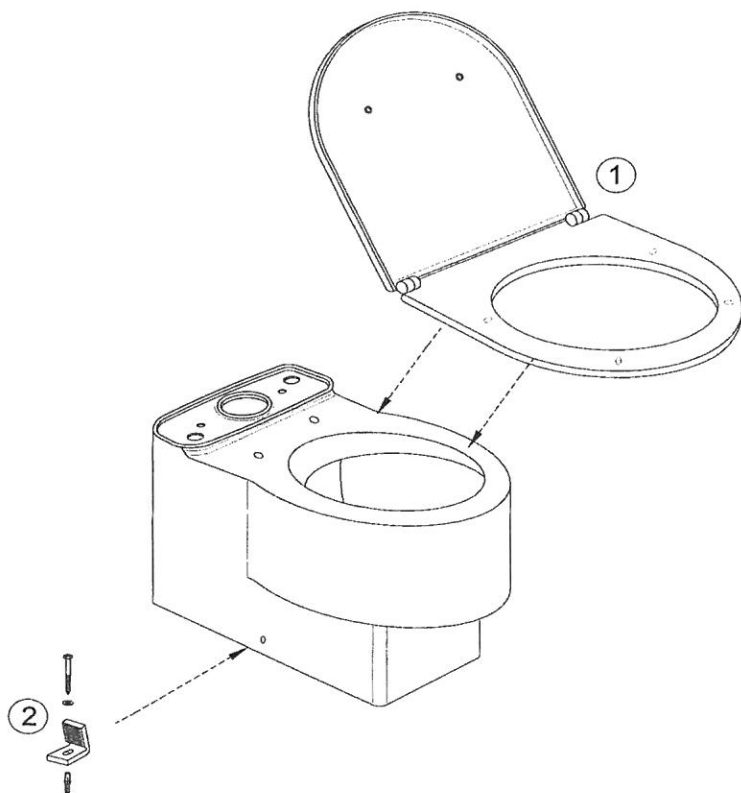

ESCALE 19038W

Désignations	Références
1 Abattant à descente progressive	E70004-00
2 Kit de fixations au sol	E5511-NF

REVE 5033K

Désignations	Références
1 Abattant à descente progressive, déclinable	72228-00
2 Coude d'alimentation	RTA107NF
3 Kit de fixations au sol	E3078-CP

FORMILIA VIRAGIO 4449K

Désignations	Références
1 Abattant à descente progressive	6472K-00
2 Kit de fixations au sol	E3078-CP

ODEON UP 4956CK, 4956K

Désignations	Références
1 Coude alimentation + joint	RTA107NF
2 Distributeur d'eau SP30	RTA083NF

ODEON UP 18558W

Désignations	Références
1 Kit de fixations au sol	E3078-CP

OVE 19974W

Désignations	Références
1 Abattant à descente progressive	E70005-00
2 Kit de fixations au sol	E3078-CP

PRESQU'ILE 19077