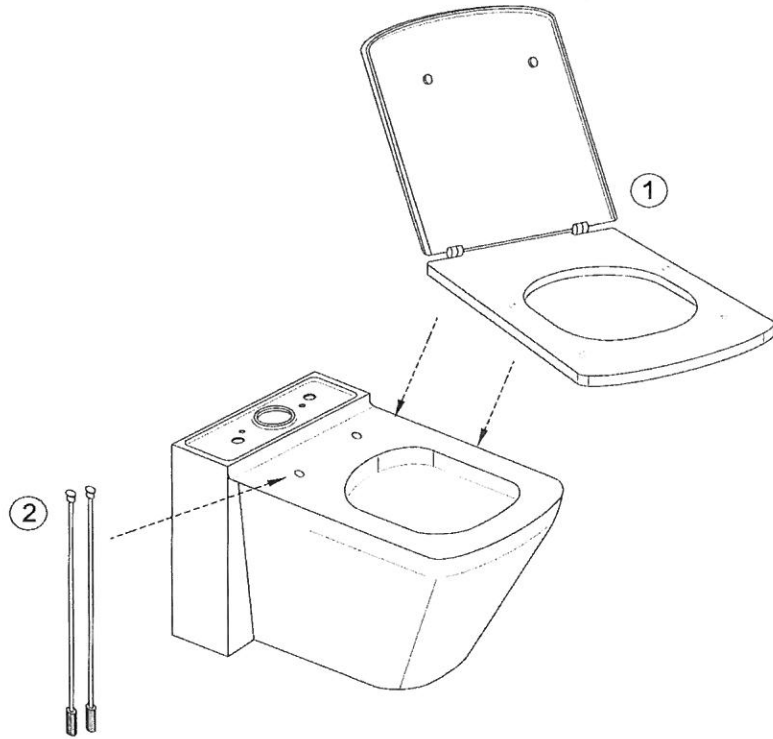

ESCALE 19038W

Désignations	Références
1 Abattant à descente progressive	E70004-00
2 Kit de fixations au sol	E5511-NF

REVE 5033K

Désignations	Références
1 Abattant à descente progressive, déclinable	72228-00
2 Coude d'alimentation	RTA107NF
3 Kit de fixations au sol	E3078-CP

FORMILIA VIRAGIO 4449K

Désignations	Références
1 Abattant à descente progressive	6472K-00
2 Kit de fixations au sol	E3078-CP

ODEON UP 4956CK, 4956K

Désignations	Références
1 Coude alimentation + joint	RTA107NF
2 Distributeur d'eau SP30	RTA083NF

ODEON UP 18558W

Désignations	Références
1 Kit de fixations au sol	E3078-CP

OVE 19974W

Désignations	Références
1 Abattant à descente progressive	E70005-00
2 Kit de fixations au sol	E3078-CP

PRESQU'ILE 19077