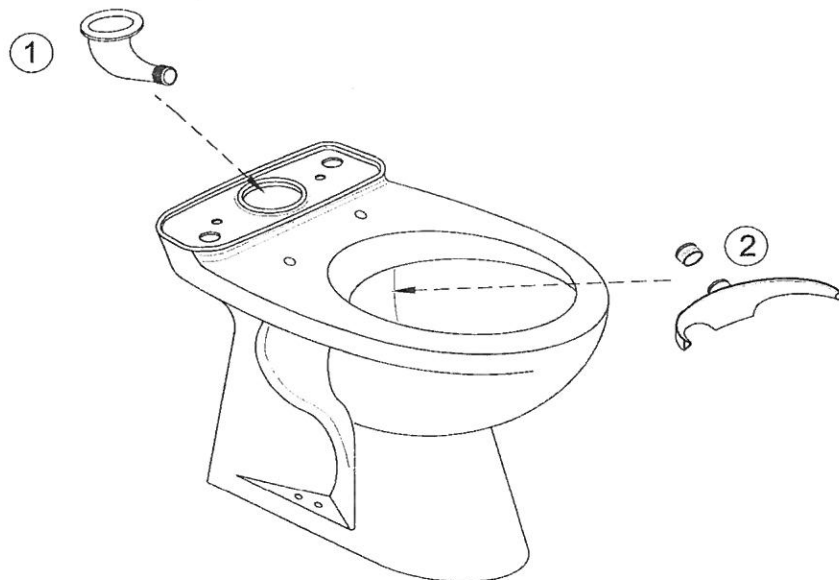

ODEON UP 4966K

Désignations	Références
1 Coude d'alimentation en eau + joint	RTA107NF
2 Distributeur d'eau SP30	RTA083NF

OVE 19967K

Désignations	Références
1 Kit de fixations	E3078-CP