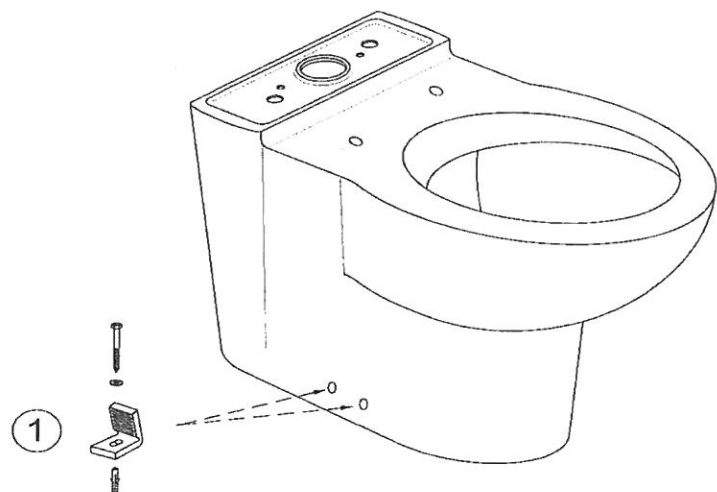

ODEON UP 4966K

Désignations	Références
1 Coude d'alimentation en eau + joint	RTA107NF
2 Distributeur d'eau SP30	RTA083NF

OVE 19967K

Désignations	Références
1 Kit de fixations	E3078-CP