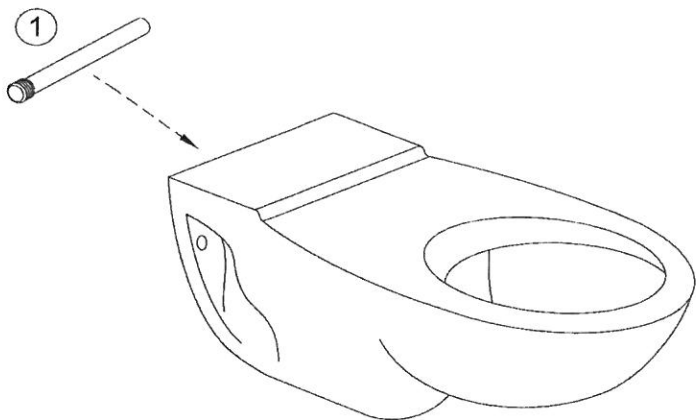

ESCALE E1306

Désignations	Références
1 Abattant à descente progressive	E70004-00
2 Kit de fixations au sol	E5555-CP

FORMILIA VIRAGIO E4773

Désignations	Références
1 Abattant à descente progressive	6472K-00
2 Kit de fixations au sol	E5534-CP

MIDEO E4345 E4345G

Désignations	Références
1 Distributeur d'eau	RTA057NF

MIDEO E4345

Désignations	Références
1 Distributeur d'eau	RTA057NF

ODEON E1080

Désignations	Références
1   Abattant	E4750

Pièces détachées

Jacob Delafon  
PARIS

ODEON PMR E1195

Désignations	Références
1 Tube de rallonge + joint	RTA049NF

ODEON PMR E1195

Désignations	Références
1 Tube de rallonge + joint	RTA049NF

OVE E1585

Désignations	Références
1 Abattant à descente progressive	E70005-00