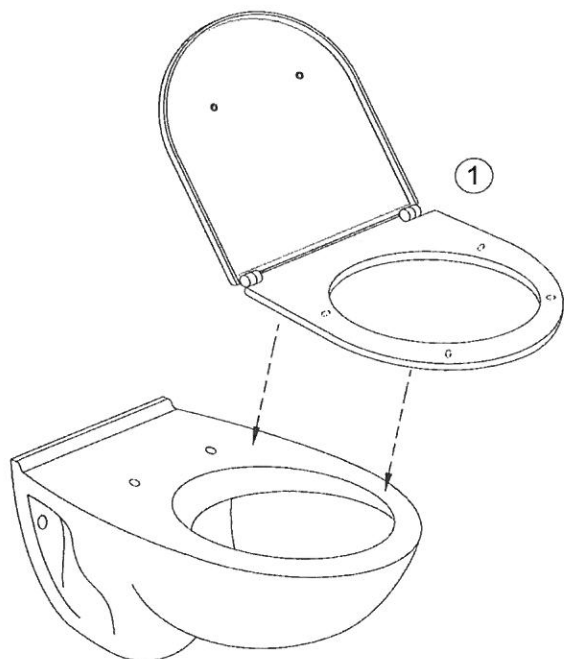

ESCALE E1306

Désignations	Références
1 Abattant à descente progressive	E70004-00
2 Kit de fixations au sol	E5555-CP

FORMILIA VIRAGIO E4773

Désignations	Références
1 Abattant à descente progressive	6472K-00
2 Kit de fixations au sol	E5534-CP

MIDEO E4345 E4345G

Désignations	Références
1 Distributeur d'eau	RTA057NF

MIDEO E4345

Désignations	Références
1 Distributeur d'eau	RTA057NF

ODEON E1080

Désignations	Références
1   Abattant	E4750

Pièces détachées

Jacob Delafon  
PARIS

ODEON PMR E1195

Désignations	Références
1 Tube de rallonge + joint	RTA049NF

ODEON PMR E1195

Désignations	Références
1 Tube de rallonge + joint	RTA049NF

OVE E1585

Désignations	Références
1 Abattant à descente progressive	E70005-00