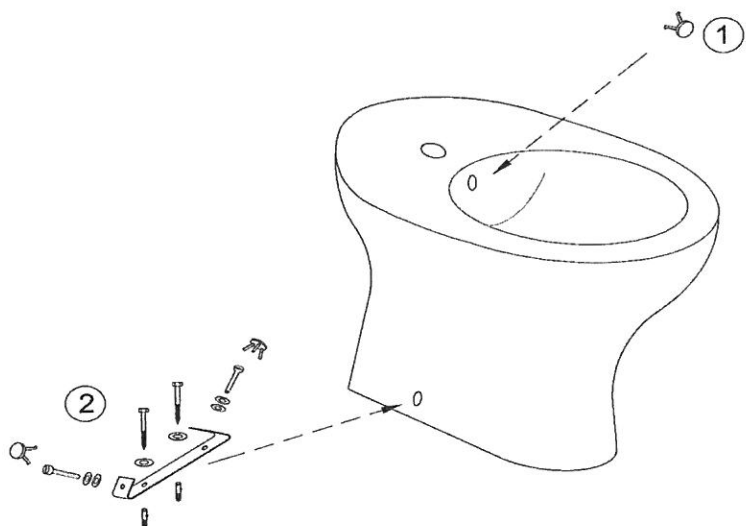

PRESQU'ILE E1348

Désignations	Références
1 Cache trop-plein	E4061-CP
2 Kit de fixations au sol	E5576-CP