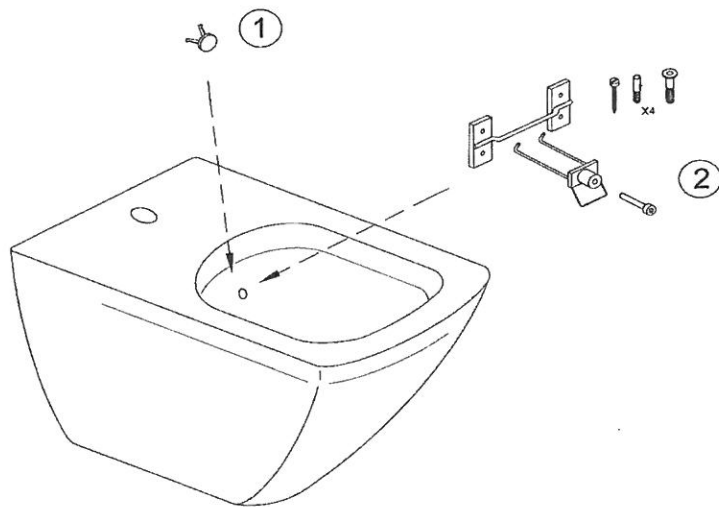

ESCALE E1293

Désignations	Références
1 Cache trop-plein	E4061-CP
2 Kit de fixations au sol	E5514-NF

REVE E4814-Y1

Désignations	Références
1 Cache trop-plein	E4061-CP
2 Kit de fixations au sol	E3078-CP

FORMILIA VIRAGIO E4775

Désignations	Références
1 Cache trop-plein	E4061-CP
2 Kit de fixations au sol	E3078-CP

FORMILIA VIRAGIO E4794

Désignations	Références
1 Couvercle à descente progressive	E4770-00
2 Cache trop-plein	E4061-CP
3 Kit de fixations au sol	E3078-CP

ODEON UP E4738

Désignations	Références
1 Couvercle avec charnières métal	E4744-00
2 Cache trop-plein	E4061-CP
3 Kit de fixations au sol	E3078-CP

OVE E1705

Désignations	Références
1 Cache trop-plein	E4061-CP
2 Kit de fixations au sol	E3078-CP