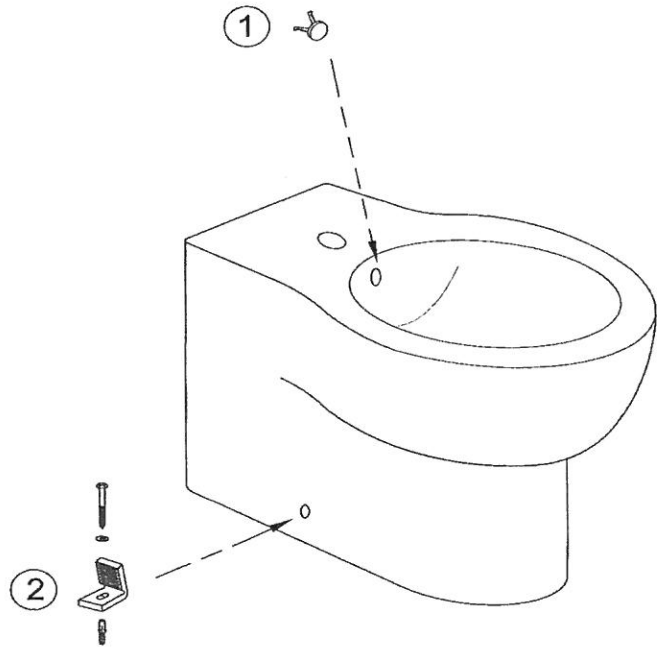

ESCALE E1293

Désignations	Références
1 Cache trop-plein	E4061-CP
2 Kit de fixations au sol	E5514-NF

REVE E4814-Y1

Désignations	Références
1 Cache trop-plein	E4061-CP
2 Kit de fixations au sol	E3078-CP

FORMILIA VIRAGIO E4775

Désignations	Références
1 Cache trop-plein	E4061-CP
2 Kit de fixations au sol	E3078-CP

FORMILIA VIRAGIO E4794

Désignations	Références
1 Couvercle à descente progressive	E4770-00
2 Cache trop-plein	E4061-CP
3 Kit de fixations au sol	E3078-CP

ODEON UP E4738

Désignations	Références
1 Couvercle avec charnières métal	E4744-00
2 Cache trop-plein	E4061-CP
3 Kit de fixations au sol	E3078-CP

OVE E1705

Désignations	Références
1 Cache trop-plein	E4061-CP
2 Kit de fixations au sol	E3078-CP