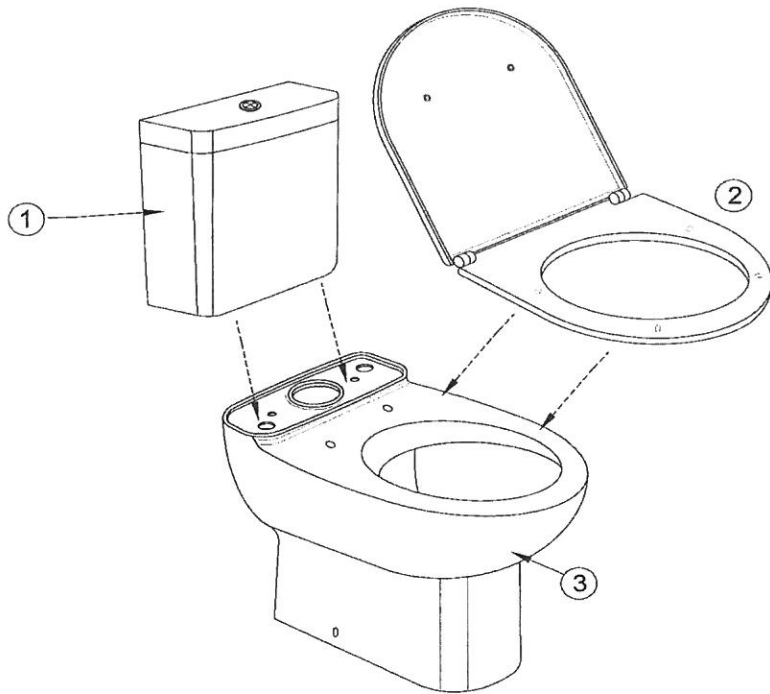

ODEON UP E0522

Désignations	Références
1 Réservoir complet	E4742-00
2 Abattant à descente progressive	E70011-00
3 Cuvette	18558W-00