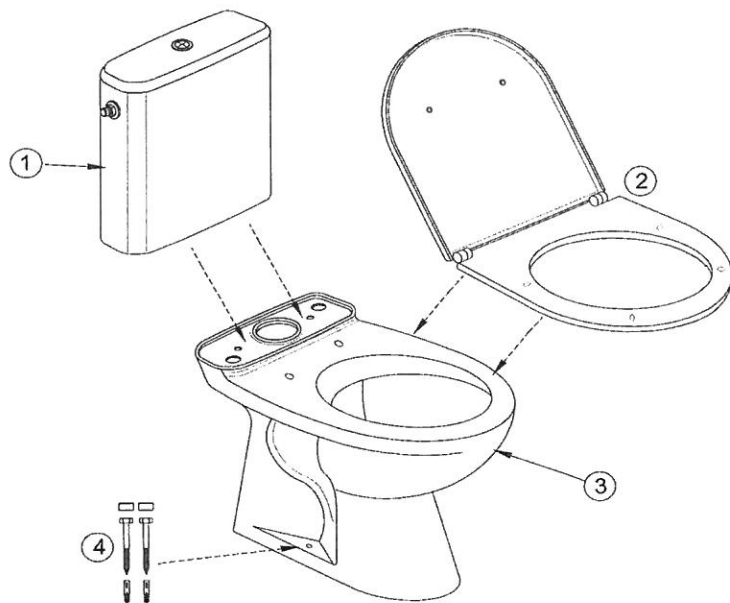

MIDEO E0386

	Désignations	Références
1	Réservoir complet	E4354G-00
2	Abattant	E4357-00
3	Cuvette	15541K-00
4	Kit de fixations	E4243-NF