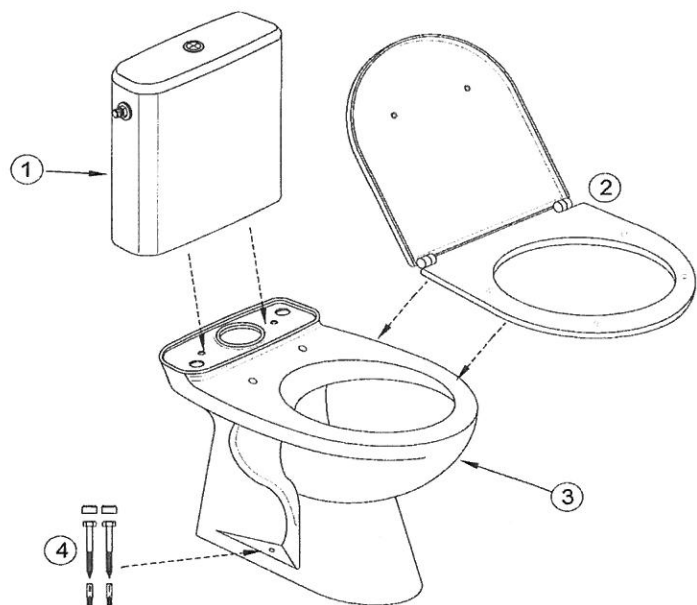

ODEON UP E0523

Désignations	Références
1 Réservoir complet	E4708G-00
2 Abattant	8407K-00
3 Cuvette	4966K-00
4 Kit de fixations	E4243-NF