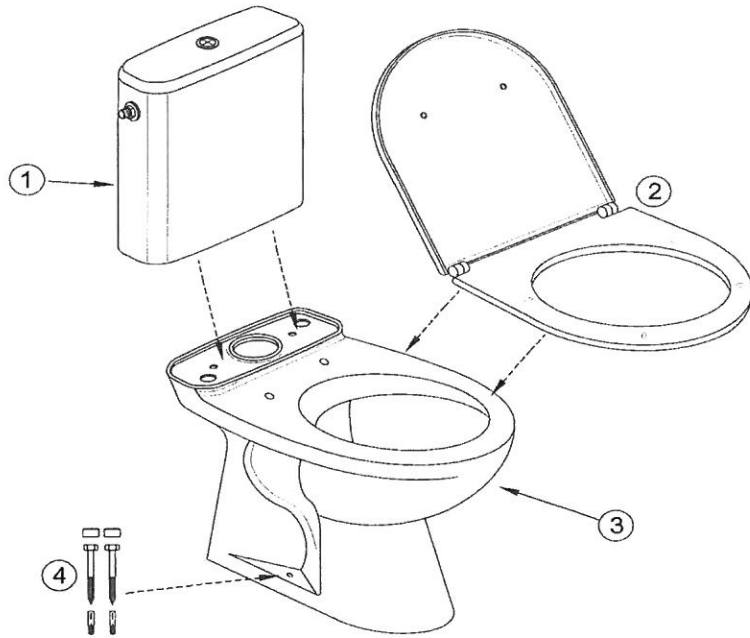

PATIO E4193G

Désignations	Références
1 Réservoir complet	E1446G-00
2 Abattant à descente progressive	E4303-00
3 Cuvette	18914D-00
4 Kit de fixations	E4243-NF