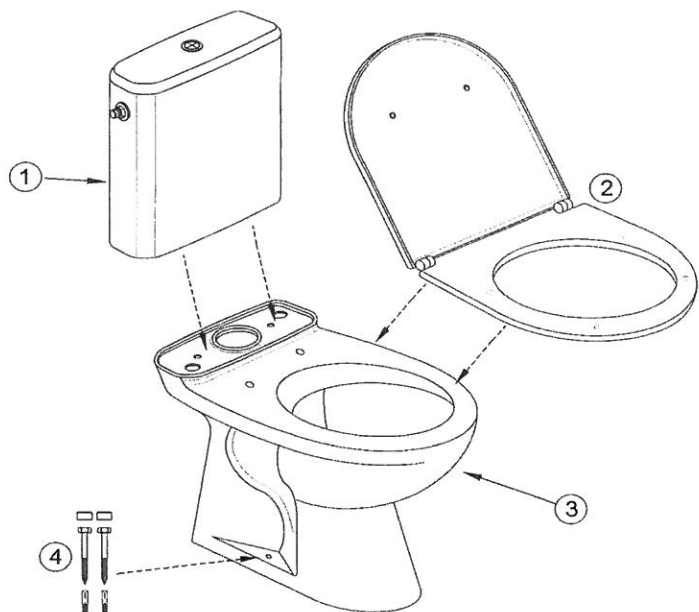

EOLIA E0403

Désignations	Références
1 Réservoir complet	E4176L-00
2 Abattant à descente progressive	E4358-00
3 Cuvette	E4380MA-00