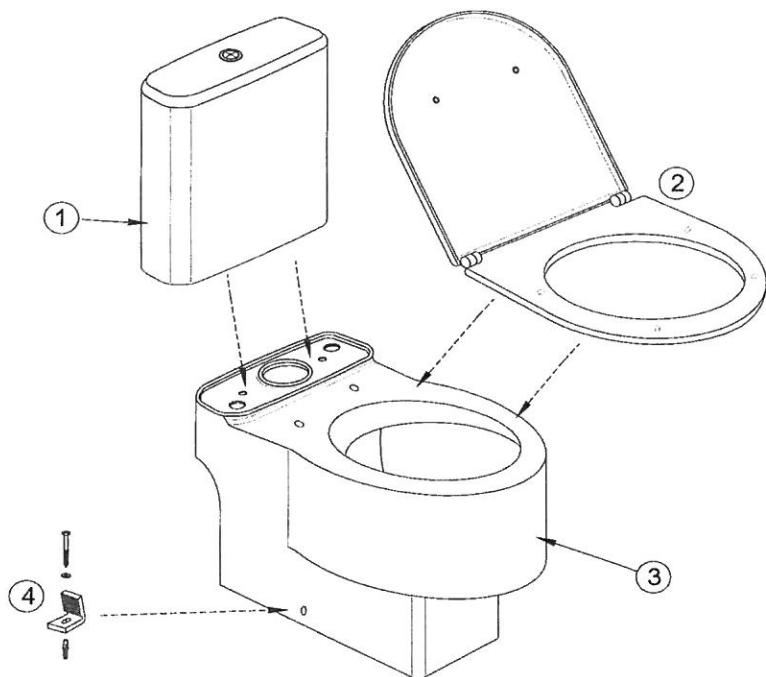

BRIVE E0383

Désignations	Références
1 Réservoir complet	E4386-00
2 Abattant à descente progressive	E4357-00
3 Cuvette	E4380-00
4 Kit de fixations	E4243-NF

EOLIA E0381G

Désignations	Références
1 Réservoir complet	E4269-00
2 Abattant à descente progressive	E4357-00
3 Cuvette	E1394-00
4 Kit de fixations	E4243-NF

FORMILIA VIRAGIO E0526

Désignations	Références
1 Réservoir complet	E4770-00
2 Abattant	6471K-00
3 Cuvette	6344K-00
4 Kit de fixations latérales	E3078-CP

MIDEO E4356G

Désignations	Références
1 Réservoir complet	E4356G-00
2 Abattant	E4357-00
3 Cuvette	15541K-00
4 Kit de fixations	E4243-NF