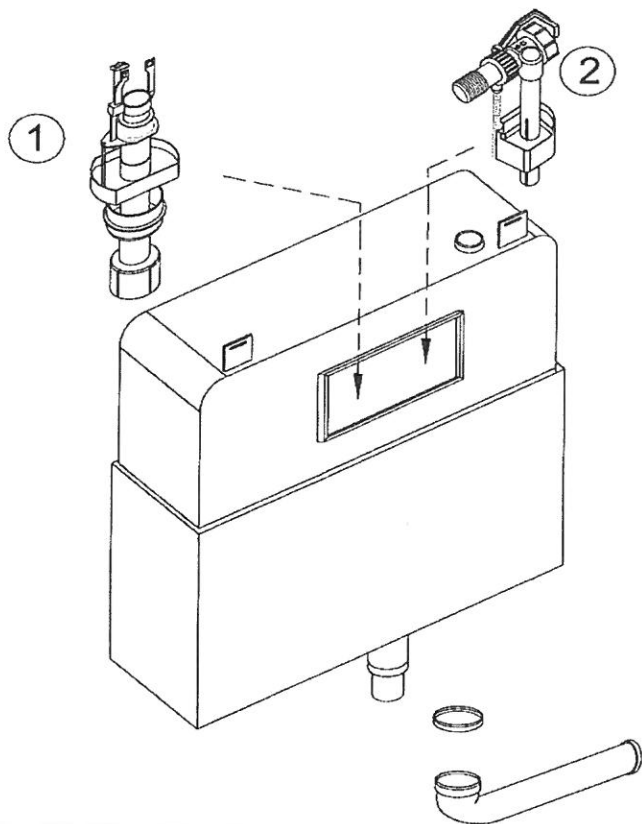

BATI-SUPPORT E4319-NF

Désignations	Références
1 Robinet flotteur	RTA060NF
2 Mécanisme de chasse	RTA058NF