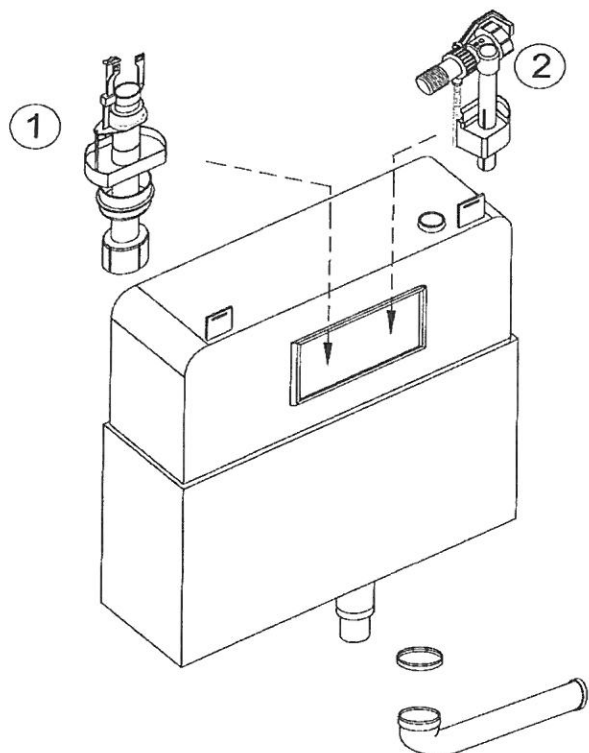

BATI-SUPPORT E4320-NF

Désignations	Références
1 Robinet flotteur	RTA060NF
2 Mécanisme de chasse	RTA058NF