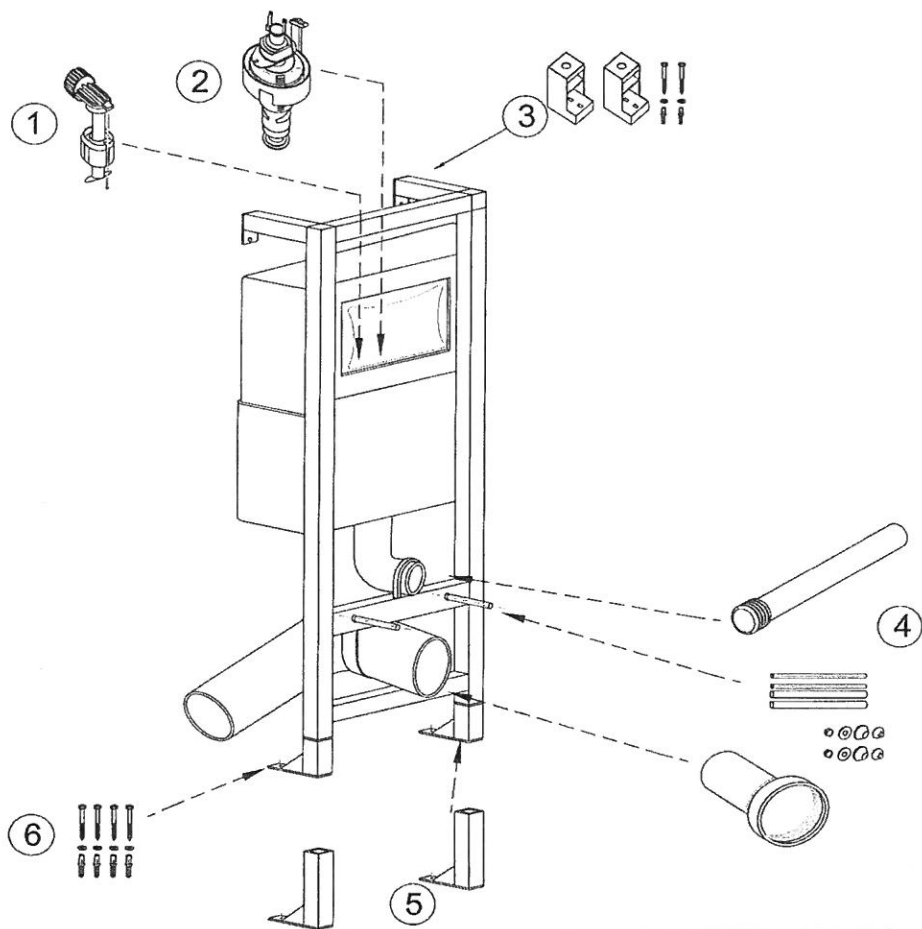

BATI-SUPPORT E4311-NF

Désignations	Références
1 Robinet flotteur	RTA060NF
2 Mécanisme de chasse	RTA058NF
3 Kit de fixations murale	RTA066NF
4 Kit paroi éloignée	RTA063NF
5 Kit de fixations au sol	RTA064NF

BATI-SUPPORT E4321-NF

Désignations	Références
1 Robinet flotteur	RTA060NF
2 Mécanisme de chasse	RTA058NF
3 Kit de fixations murale	RTA065NF
4 Kit paroi éloignée	RTA063NF
5 Kit de fixations au sol	RTA065NF

BATI-SUPPORT E4312-NF

Désignations	Références
1 Robinet flotteur	RTA060NF
2 Mécanisme de chasse	RTA058NF
3 Kit de fixations murale	RTA066NF
4 Kit paroi éloignée	RTA063NF
5 Pieds auto-portant	E4314-NF
6 Kit de fixations au sol	RTA065NF

BATI-SUPPORT E4313-NF

Désignations	Références
1 Robinet flotteur	RTA060NF
2 Mécanisme de chasse	RTA058NF
3 Kit de fixations murale	RTA065NF
4 Kit paroi éloignée	RTA063NF
5 Pieds auto-portant	E4314-NF
6 Kit de fixations au sol	RTA065NF