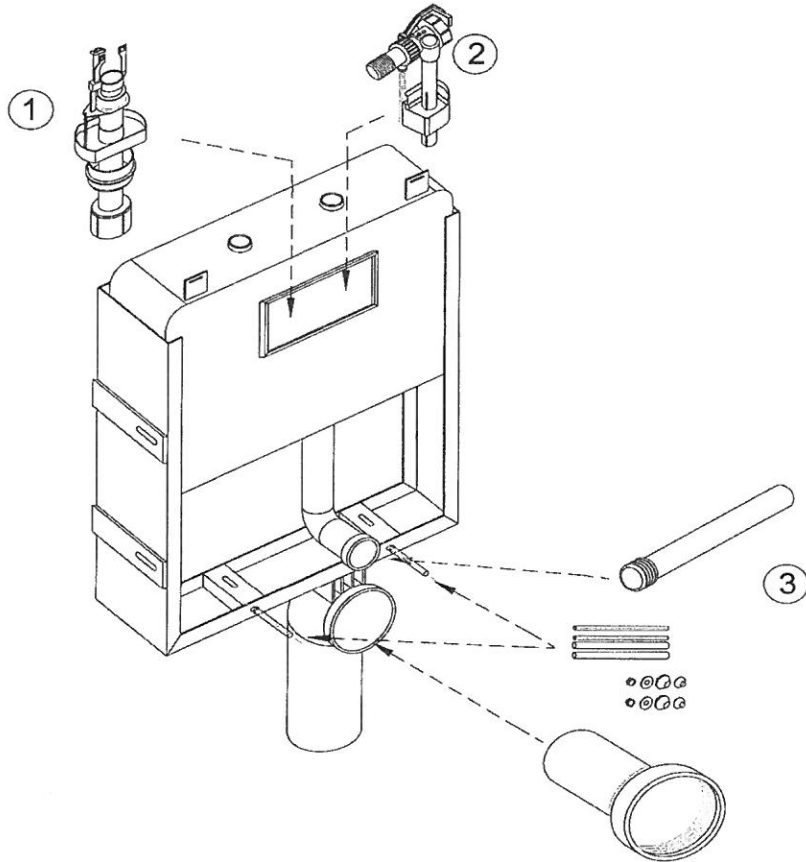

BATI-SUPPORT E4315-NF

Désignations	Références
1 Robinet flotteur	RTA061NF
2 Mécanisme de chasse	RTA059NF
3 Kit paroi éloignée	RTA063NF