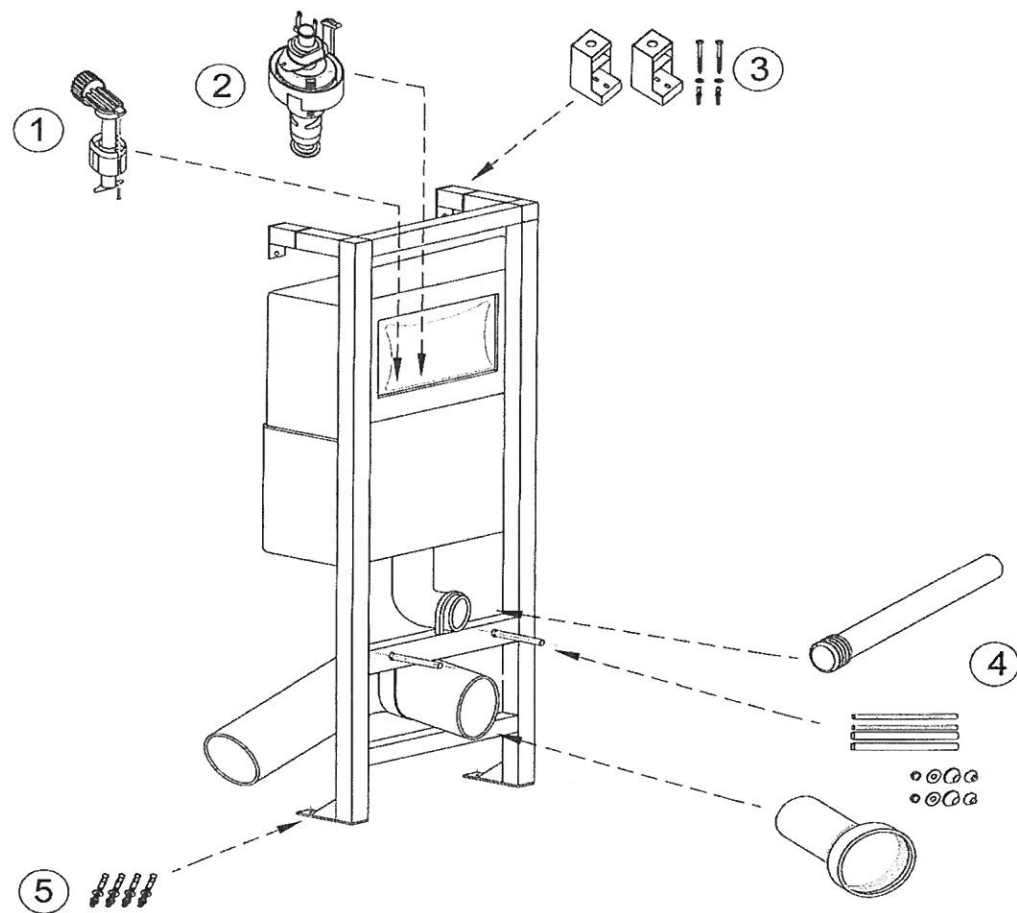

BATI-SUPPORT E4311-NF

Désignations	Références
1 Robinet flotteur	RTA060NF
2 Mécanisme de chasse	RTA058NF
3 Kit de fixations murale	RTA066NF
4 Kit paroi éloignée	RTA063NF
5 Kit de fixations au sol	RTA064NF

BATI-SUPPORT E4321-NF

Désignations	Références
1 Robinet flotteur	RTA060NF
2 Mécanisme de chasse	RTA058NF
3 Kit de fixations murale	RTA065NF
4 Kit paroi éloignée	RTA063NF
5 Kit de fixations au sol	RTA065NF

BATI-SUPPORT E4312-NF

Désignations	Références
1 Robinet flotteur	RTA060NF
2 Mécanisme de chasse	RTA058NF
3 Kit de fixations murale	RTA066NF
4 Kit paroi éloignée	RTA063NF
5 Pieds auto-portant	E4314-NF
6 Kit de fixations au sol	RTA065NF