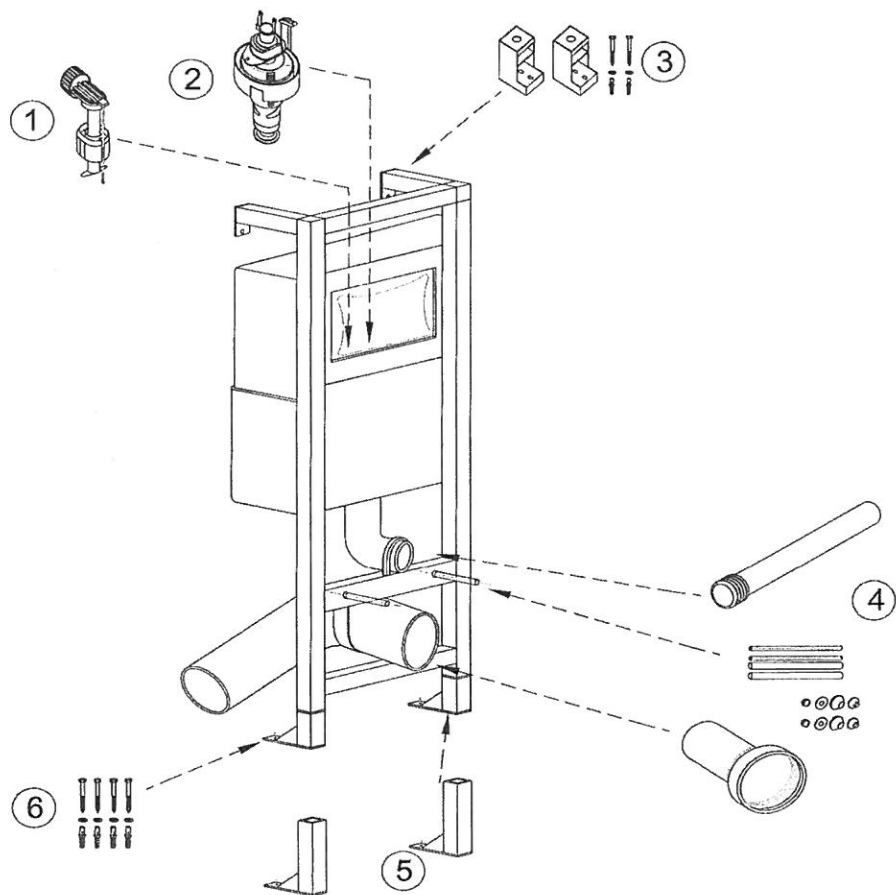

BATI-SUPPORT E4311-NF

Désignations	Références
1 Robinet flotteur	RTA060NF
2 Mécanisme de chasse	RTA058NF
3 Kit de fixations murale	RTA066NF
4 Kit paroi éloignée	RTA063NF
5 Kit de fixations au sol	RTA064NF

BATI-SUPPORT E4321-NF

Désignations	Références
1 Robinet flotteur	RTA060NF
2 Mécanisme de chasse	RTA058NF
3 Kit de fixations murale	RTA065NF
4 Kit paroi éloignée	RTA063NF
5 Kit de fixations au sol	RTA065NF

BATI-SUPPORT E4312-NF

Désignations	Références
1 Robinet flotteur	RTA060NF
2 Mécanisme de chasse	RTA058NF
3 Kit de fixations murale	RTA066NF
4 Kit paroi éloignée	RTA063NF
5 Pieds auto-portant	E4314-NF
6 Kit de fixations au sol	RTA065NF