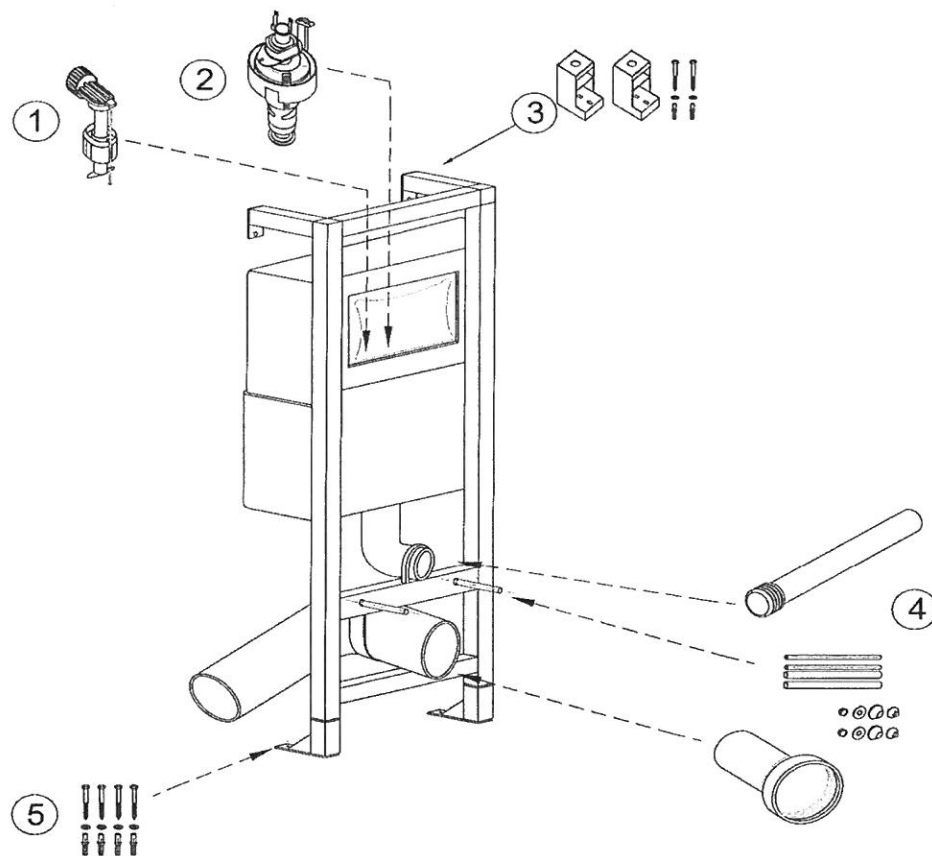

BATI-SUPPORT E4311-NF

Désignations	Références
1 Robinet flotteur	RTA060NF
2 Mécanisme de chasse	RTA058NF
3 Kit de fixations murale	RTA066NF
4 Kit paroi éloignée	RTA063NF
5 Kit de fixations au sol	RTA064NF

BATI-SUPPORT E4321-NF

Désignations	Références
1 Robinet flotteur	RTA060NF
2 Mécanisme de chasse	RTA058NF
3 Kit de fixations murale	RTA065NF
4 Kit paroi éloignée	RTA063NF
5 Kit de fixations au sol	RTA065NF

BATI-SUPPORT E4312-NF

Désignations	Références
1 Robinet flotteur	RTA060NF
2 Mécanisme de chasse	RTA058NF
3 Kit de fixations murale	RTA066NF
4 Kit paroi éloignée	RTA063NF
5 Pieds auto-portant	E4314-NF
6 Kit de fixations au sol	RTA065NF